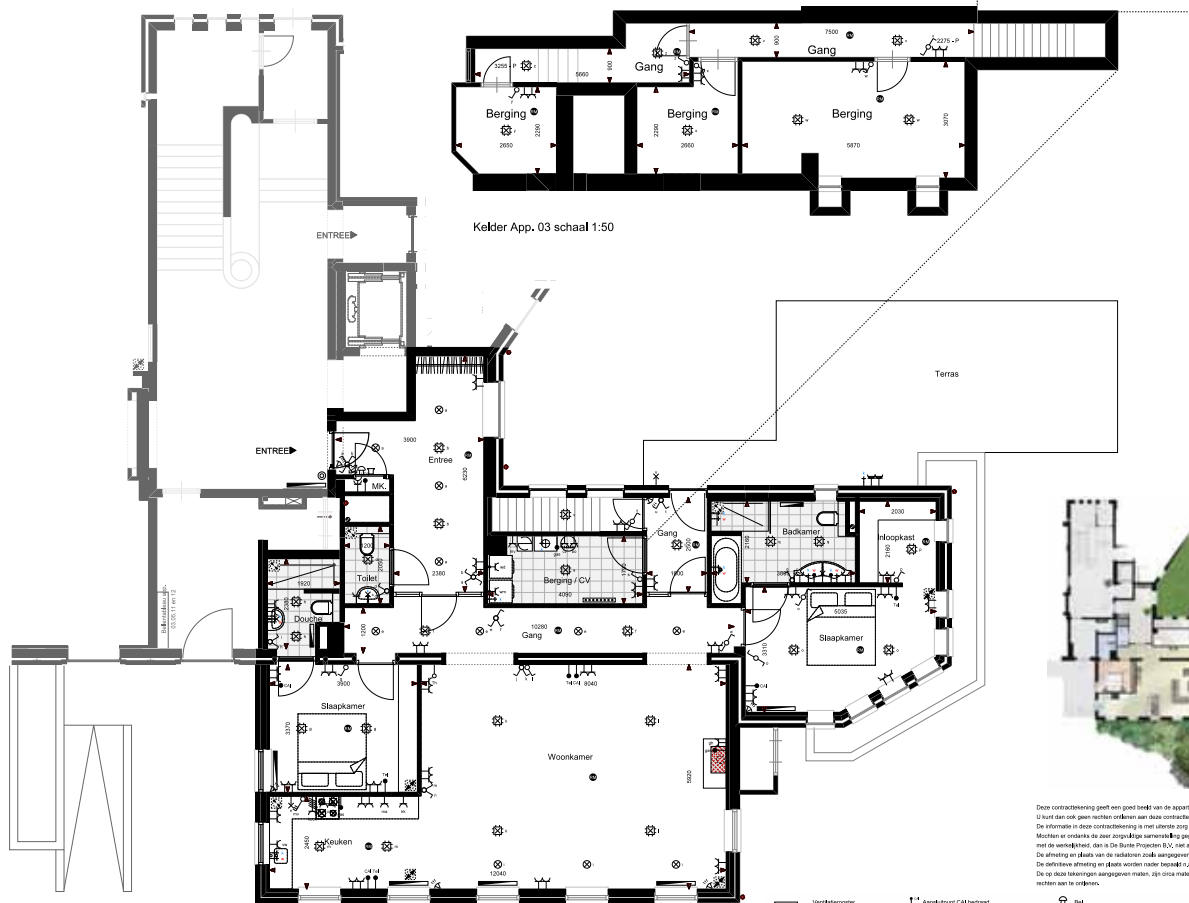

Kelder App. 03 schaal 1:50

Begane grond App. 03 schaal 1:50