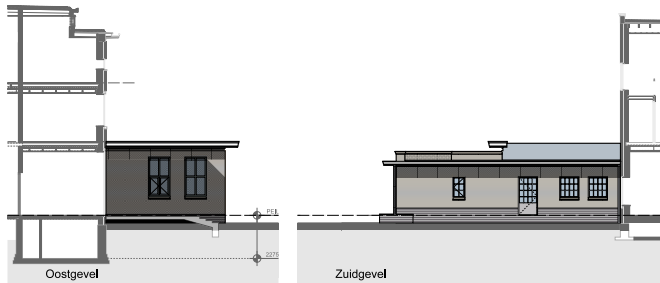

Oostgevel

Zuidgevel