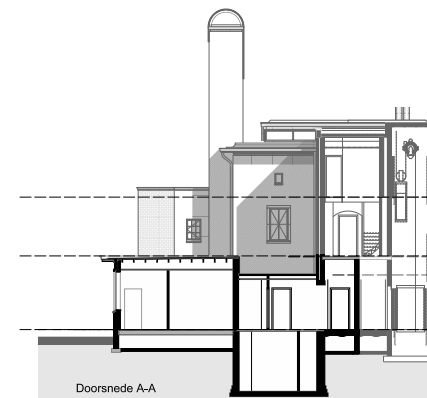

Westgevel

Begane grond App. 03 schaal 1:50

Project	Landgoed Van Schothorst te Lintaren
Onderaand	Appartement 03
Schaal	1:50 / 1:100 / 1:1000
Datum	8 oktober 2013
Wijziging	Wijziging
Wijziging	Wijziging